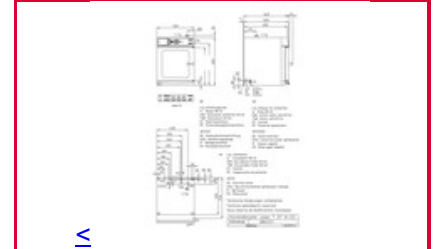

ית החברה

קומביסטימר - Joker B - גודל 6 x 2/3 GN - חשמלי | צירי דלת צד שמאל ומערכת ניקוי אוטומטית

	הספק:	E JB 6-23 E 1NAC230V56 3_6 L A S 1	תיאור הדגם:
kw 5.9	חשמלי:	EL0509432	מק"ט:
3NAC 400V	תדירות:		
3x16A	הגנה חשמלית:		
VDE - GS - CE - SVGW - UL	הסמכה:		מידות:
IPX4	רמת אטימות:	520 מ"מ	רוחב:
2xG3/4A	כניסת מים:	640 מ"מ	עומק:
40 מ"מ	יציאת מים:	670 מ"מ	גובה:
		60 ק"ג	משקל כולל:
		6xGN2/3	מספר תבניות:
		67 מ"מ	מרווח בין שבליים: