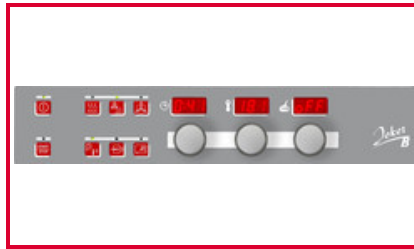

ית החברה

קומביסטימר - Joker B - גודל 6 x 2/3 GN - חשמלי | צירי דלת צד שמאל ומערכת ניקוי אוטומטית

	הספק:	E JB 6-23 E 1NAC230V56 3_6 L A S 1	תיאור הדגם:
kw 5.9	חשמלי:	EL0509432	מק"ט:
3NAC 400V	תדירות:		
3x16A	הגנה חשמלית:		
VDE - GS - CE - SVGW - UL	הסמכה:		מידות:
IPX4	רמת אטימות:	520 מ"מ	רוחב:
2xG3/4A	כניסת מים:	640 מ"מ	עומק:
40 מ"מ	יציאת מים:	670 מ"מ	גובה:
		60 ק"ג	משקל כולל:
		6xGN2/3	מספר תבניות:
		67 מ"מ	מרווח בין שבליים:

הדפסת העמוד

התכונות העיקריות של התנור

5 מסכי התחלה

- 9 מצבי בישול (אידיו משתנה, אידיו, אידיו מאולץ, משולב, צליה, DT - cooking, LT-cooking, בשל&החזק, אפיה)

M-Key - לבישול משולב

- בישול בטמפ' נמוכה
- בישול DT
- התחדשות